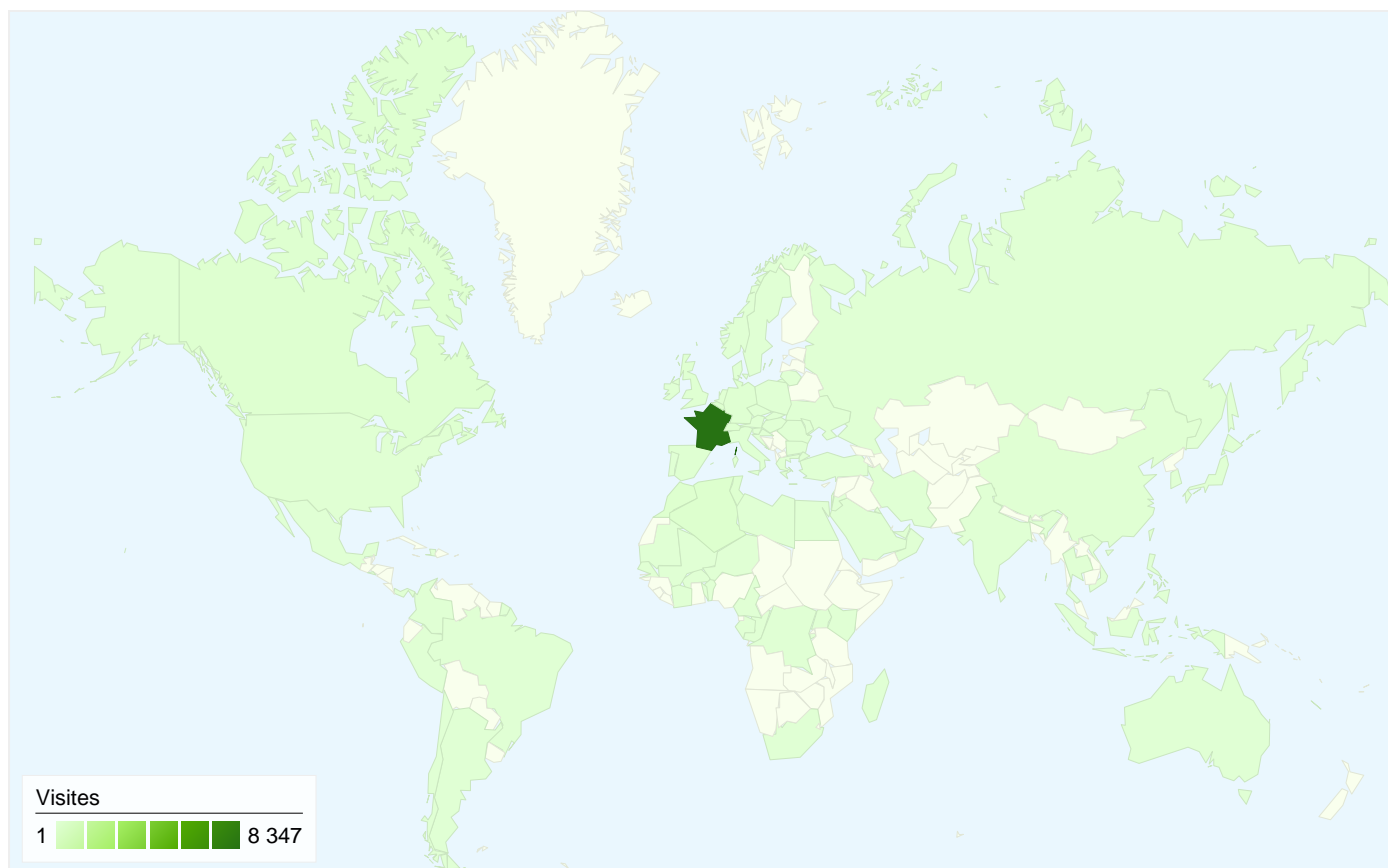

Visiteurs
8 620

Synthèse géographique

Vue d'ensemble des sources de trafic

- **Moteurs de recherche**
6 751,00 (67,73 %)
- **Sites référents**
2 517,00 (25,25 %)
- **Accès directs**
699,00 (7,01 %)
- **Autres**
1 (0,01 %)

Au total, 9 968 visites ont été générées sur l'ensemble des sources de trafic.

 **7,01 %** Trafic direct

 **25,25 %** Sites de référence

 **67,73 %** Moteurs de recherche

- **Moteurs de recherche**
6 751,00 (67,73 %)
- **Sites référents**
2 517,00 (25,25 %)
- **Accès directs**
699,00 (7,01 %)
- **Autres**
1 (0,01 %)

9 968 conversions par objectif ont été réalisées par les visiteurs.

 **9 968 conversions, objectif 1 : Accueil**

Performances des objectifs

Taux de conversion des objectifs

Taux de conversion des objectifs
100,00 %

Valeur totale des objectifs

Valeur totale des objectifs
0,00 \$US

9 968 visite(s) provenant de 94 pays/territoires

Fréquentation du site

Visites	Pages par visite	Temps moyen passé sur le site	Nouvelles visites (en %)	Taux de rebond	
9 968 Total du site (en %) : 100,00 %	3,08 Moyenne du site : 3,08 (0,00 %)	00:01:39 Moyenne du site : 00:01:39 (0,00 %)	84,95 % Moyenne du site : 84,90 % (0,06 %)	62,15 % Moyenne du site : 62,15 % (0,00 %)	
Pays/Territoire	Visites	Pages par visite	Temps moyen passé sur le site	Nouvelles visites (en %)	Taux de rebond
France	8 347	3,17	00:01:38	84,19 %	61,81 %
Algeria	161	2,25	00:02:10	95,03 %	60,25 %
Belgium	146	2,37	00:01:33	92,47 %	63,70 %
Morocco	140	1,91	00:01:43	91,43 %	63,57 %
Tunisia	124	2,02	00:01:16	91,13 %	71,77 %
Switzerland	119	1,78	00:00:34	90,76 %	72,27 %
Canada	111	1,74	00:00:58	89,19 %	74,77 %
United Kingdom	60	2,67	00:00:45	91,67 %	58,33 %
Spain	55	3,31	00:03:43	78,18 %	54,55 %
Germany	54	4,04	00:02:04	85,19 %	53,70 %