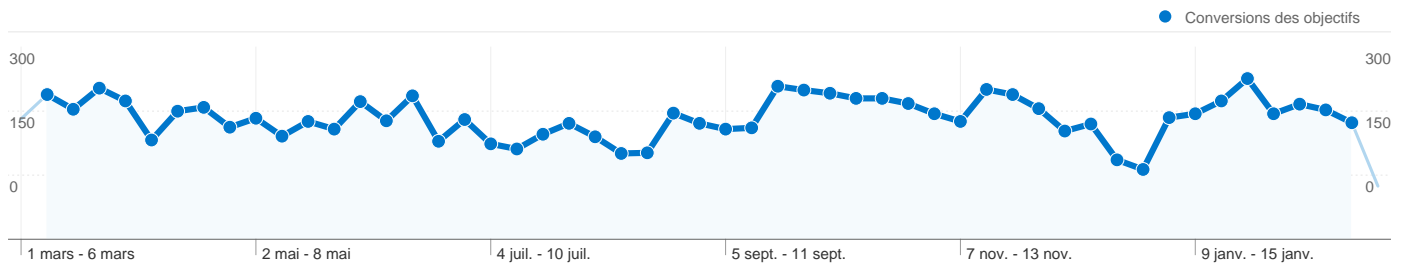

Vue d'ensemble des objectifs

Conversions des objectifs
9 968

8 620 internautes ont visité ce site.

 **9 968** Visites

 **8 620** Visiteurs uniques absolus

 **30 678** Pages vues

 **3,08** Nombre moyen de pages vues

Au total, 9 968 visites ont été générées sur l'ensemble des sources de trafic.

 **7,01 %** Trafic direct

 **25,25 %** Sites de référence

 **67,73 %** Moteurs de recherche

- **Moteurs de recherche**
6 751,00 (67,73 %)
- **Sites référents**
2 517,00 (25,25 %)
- **Accès directs**
699,00 (7,01 %)
- **Autres**
1 (0,01 %)

Principales sources de trafic

Sources	Visites	Visites (en %)	Mots clés	Visites	Visites (en %)
google (organic)	6 195	62,15 %	soffons	610	9,04 %
google.fr (referral)	1 315	13,19 %	balineau	446	6,61 %
(direct) ((none))	699	7,01 %	prodis nimes	190	2,81 %
bing (organic)	269	2,70 %	botte fondations	124	1,84 %
images.google.fr (referral)	206	2,07 %	fondation spéciale entreprise	93	1,38 %

9 968 conversions par objectif ont été réalisées par les visiteurs.

 **9 968 conversions, objectif 1 : Accueil**

Performances des objectifs

Taux de conversion des objectifs

Taux de conversion des objectifs
100,00 %