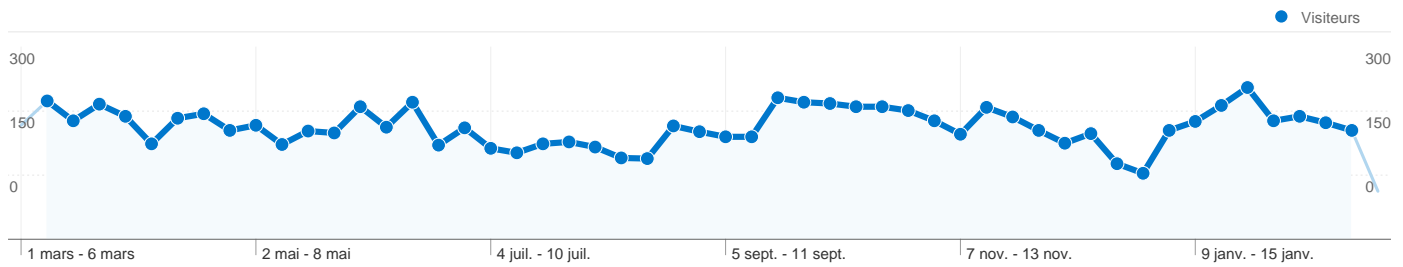

Fréquentation du site

9 968 Visites

62,15 % Taux de rebond

30 678 Pages vues

00:01:39 Temps moyen passé sur le site

3,08 Pages par visite

84,90 % Nouvelles visites (en %)

Vue d'ensemble des visiteurs

Visiteurs
8 620

Synthèse géographique

Vue d'ensemble des sources de trafic

- **Moteurs de recherche**
6 751,00 (67,73 %)
- **Sites référents**
2 517,00 (25,25 %)
- **Accès directs**
699,00 (7,01 %)
- **Autres**
1 (0,01 %)

Vue d'ensemble du contenu

Pages	Pages vues	Pages vues (en %)
/Soffons/soffons.nsf/realisation	2 446	7,97 %
/Soffons/soffons.nsf/Membres	2 400	7,82 %
/Soffons/soffons.nsf/informatio	2 370	7,73 %
/Soffons/soffons.nsf/index	2 065	6,73 %
/Soffons/soffons.nsf/metier	1 850	6,03 %

Vue d'ensemble des objectifs

Conversions des objectifs
9 968

8 620 internautes ont visité ce site.

 **9 968** Visites

 **8 620** Visiteurs uniques absolus

 **30 678** Pages vues

 **3,08** Nombre moyen de pages vues