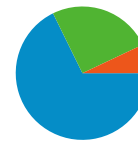

- **Moteurs de recherche**
  6 751,00 (67,73 %)
- **Sites référents**
  2 517,00 (25,25 %)
- **Accès directs**
  699,00 (7,01 %)
- **Autres**
  1 (0,01 %)

Principales sources de trafic

Sources	Visites	Visites (en %)	Mots clés	Visites	Visites (en %)
google (organic)	6 195	62,15 %	soffons	610	9,04 %
google.fr (referral)	1 315	13,19 %	balineau	446	6,61 %
(direct) ((none))	699	7,01 %	prodis nimes	190	2,81 %
bing (organic)	269	2,70 %	botte fondations	124	1,84 %
images.google.fr (referral)	206	2,07 %	fondation spéciale entreprise	93	1,38 %