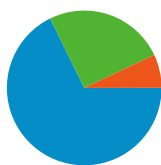

Fréquentation du site

9 968 Visites

62,15 % Taux de rebond

30 678 Pages vues

00:01:39 Temps moyen passé sur le site

3,08 Pages par visite

84,90 % Nouvelles visites (en %)

Vue d'ensemble des visiteurs

Visiteurs
8 620

Synthèse géographique

Vue d'ensemble des sources de trafic

- **Moteurs de recherche**
6 751,00 (67,73 %)
- **Sites référents**
2 517,00 (25,25 %)
- **Accès directs**
699,00 (7,01 %)
- **Autres**
1 (0,01 %)

Principales sources de trafic

Sources	Visites	Visites (en %)	Mots clés	Visites	Visites (en %)
google (organic)	6 195	62,15 %	soffons	610	9,04 %
google.fr (referral)	1 315	13,19 %	balineau	446	6,61 %
(direct) ((none))	699	7,01 %	prodis nimes	190	2,81 %
bing (organic)	269	2,70 %	botte fondations	124	1,84 %
images.google.fr (referral)	206	2,07 %	fondation spéciale entreprise	93	1,38 %