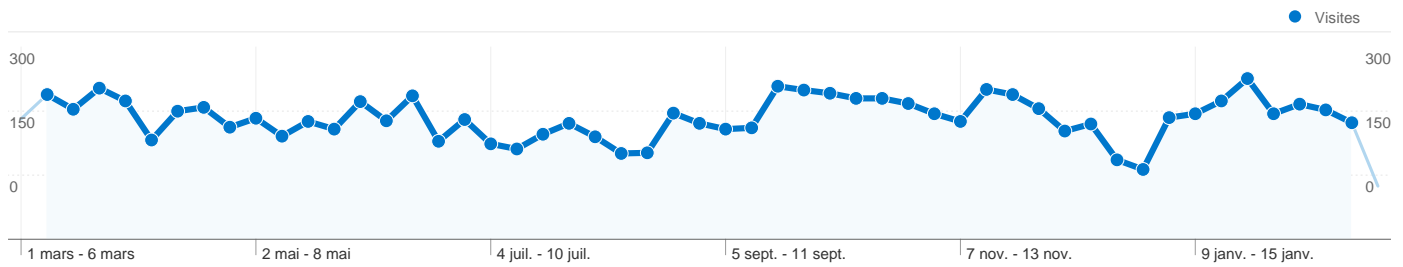

Vue d'ensemble du contenu

Pages	Pages vues	Pages vues (en %)
/Soffons/soffons.nsf/realisation	2 446	7,97 %
/Soffons/soffons.nsf/Membres	2 400	7,82 %
/Soffons/soffons.nsf/informatio	2 370	7,73 %
/Soffons/soffons.nsf/index	2 065	6,73 %
/Soffons/soffons.nsf/metier	1 850	6,03 %

Vue d'ensemble des objectifs

Conversions des objectifs
9 968

8 620 internautes ont visité ce site.

 **9 968** Visites

 **8 620** Visiteurs uniques absolus

 **30 678** Pages vues

 **3,08** Nombre moyen de pages vues

 **00:01:39** Temps passé sur le site

 **62,15 %** Taux de rebond

 **84,90 %** Nouvelles visites

Profil technique

Navigateur	Visites	Visites (en %)	Vitesse de connexion	Visites	Visites (en %)
Internet Explorer	5 231	52,48 %	DSL	5 782	58,01 %
Firefox	3 224	32,34 %	Unknown	2 619	26,27 %
Chrome	972	9,75 %	T1	966	9,69 %
Safari	408	4,09 %	Cable	388	3,89 %
Opera	84	0,84 %	Dialup	143	1,43 %

Au total, 9 968 visites ont été générées sur l'ensemble des sources de trafic.

 **7,01 %** Trafic direct

 **25,25 %** Sites de référence

 **67,73 %** Moteurs de recherche

- **Moteurs de recherche**
6 751,00 (67,73 %)
- **Sites référents**
2 517,00 (25,25 %)
- **Accès directs**
699,00 (7,01 %)
- **Autres**
1 (0,01 %)