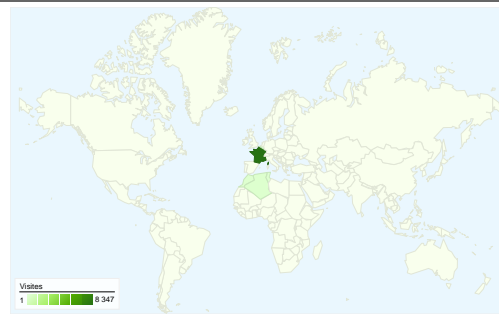

Fréquentation du site

9 968 Visites

62,15 % Taux de rebond

30 678 Pages vues

00:01:39 Temps moyen passé sur le site

3,08 Pages par visite

84,90 % Nouvelles visites (en %)

Vue d'ensemble des visiteurs

Visiteurs
8 620

Synthèse géographique

Vue d'ensemble des sources de trafic

- **Moteurs de recherche**
6 751,00 (67,73 %)
- **Sites référents**
2 517,00 (25,25 %)
- **Accès directs**
699,00 (7,01 %)
- **Autres**
1 (0,01 %)

Au total, 9 968 visites ont été générées sur l'ensemble des sources de trafic.

 **7,01 %** Trafic direct

 **25,25 %** Sites de référence

 **67,73 %** Moteurs de recherche

- **Moteurs de recherche**
6 751,00 (67,73 %)
- **Sites référents**
2 517,00 (25,25 %)
- **Accès directs**
699,00 (7,01 %)
- **Autres**
1 (0,01 %)

Valeur totale des objectifs

Valeur totale des objectifs
0,00 \$US

9 968 visite(s) provenant de 94 pays/territoires

Fréquentation du site

Visites	Pages par visite	Temps moyen passé sur le site	Nouvelles visites (en %)	Taux de rebond	
9 968 Total du site (en %) : 100,00 %	3,08 Moyenne du site : 3,08 (0,00 %)	00:01:39 Moyenne du site : 00:01:39 (0,00 %)	84,95 % Moyenne du site : 84,90 % (0,06 %)	62,15 % Moyenne du site : 62,15 % (0,00 %)	
Pays/Territoire	Visites	Pages par visite	Temps moyen passé sur le site	Nouvelles visites (en %)	Taux de rebond
France	8 347	3,17	00:01:38	84,19 %	61,81 %
Algeria	161	2,25	00:02:10	95,03 %	60,25 %
Belgium	146	2,37	00:01:33	92,47 %	63,70 %
Morocco	140	1,91	00:01:43	91,43 %	63,57 %
Tunisia	124	2,02	00:01:16	91,13 %	71,77 %
Switzerland	119	1,78	00:00:34	90,76 %	72,27 %
Canada	111	1,74	00:00:58	89,19 %	74,77 %
United Kingdom	60	2,67	00:00:45	91,67 %	58,33 %
Spain	55	3,31	00:03:43	78,18 %	54,55 %
Germany	54	4,04	00:02:04	85,19 %	53,70 %