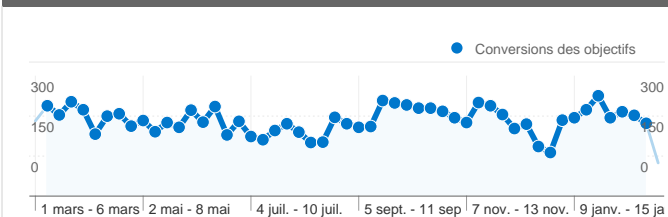

Fréquentation du site

9 968 Visites

62,15 % Taux de rebond

30 678 Pages vues

00:01:39 Temps moyen passé sur le site

3,08 Pages par visite

84,90 % Nouvelles visites (en %)

Vue d'ensemble des visiteurs

Visiteurs
8 620

Synthèse géographique

Vue d'ensemble des sources de trafic

- **Moteurs de recherche**
6 751,00 (67,73 %)
- **Sites référents**
2 517,00 (25,25 %)
- **Accès directs**
699,00 (7,01 %)
- **Autres**
1 (0,01 %)

Vue d'ensemble du contenu

Pages	Pages vues	Pages vues (en %)
/Soffons/soffons.nsf/realisation	2 446	7,97 %
/Soffons/soffons.nsf/Membres	2 400	7,82 %
/Soffons/soffons.nsf/informatio	2 370	7,73 %
/Soffons/soffons.nsf/index	2 065	6,73 %
/Soffons/soffons.nsf/metier	1 850	6,03 %

Vue d'ensemble des objectifs

Conversions des objectifs
9 968

8 620 internautes ont visité ce site.

 **9 968** Visites

 **8 620** Visiteurs uniques absolus

 **30 678** Pages vues

 **3,08** Nombre moyen de pages vues