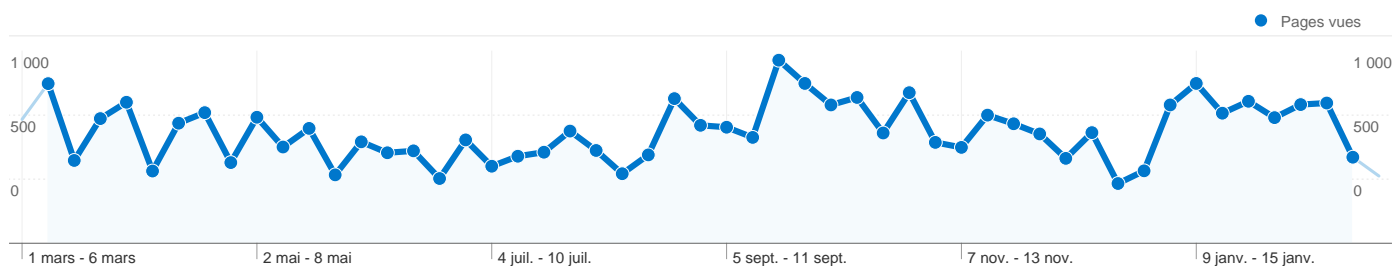

9 968 conversions par objectif ont été réalisées par les visiteurs.

 **9 968 conversions, objectif 1 : Accueil**

Performances des objectifs

Taux de conversion des objectifs

Taux de conversion des objectifs
100,00 %

Valeur totale des objectifs

Valeur totale des objectifs
0,00 \$US

9 968 visite(s) provenant de 94 pays/territoires

Fréquentation du site

Visites	Pages par visite	Temps moyen passé sur le site	Nouvelles visites (en %)	Taux de rebond	
9 968 Total du site (en %) : 100,00 %	3,08 Moyenne du site : 3,08 (0,00 %)	00:01:39 Moyenne du site : 00:01:39 (0,00 %)	84,95 % Moyenne du site : 84,90 % (0,06 %)	62,15 % Moyenne du site : 62,15 % (0,00 %)	
Pays/Territoire	Visites	Pages par visite	Temps moyen passé sur le site	Nouvelles visites (en %)	Taux de rebond
France	8 347	3,17	00:01:38	84,19 %	61,81 %
Algeria	161	2,25	00:02:10	95,03 %	60,25 %
Belgium	146	2,37	00:01:33	92,47 %	63,70 %
Morocco	140	1,91	00:01:43	91,43 %	63,57 %
Tunisia	124	2,02	00:01:16	91,13 %	71,77 %
Switzerland	119	1,78	00:00:34	90,76 %	72,27 %
Canada	111	1,74	00:00:58	89,19 %	74,77 %
United Kingdom	60	2,67	00:00:45	91,67 %	58,33 %
Spain	55	3,31	00:03:43	78,18 %	54,55 %
Germany	54	4,04	00:02:04	85,19 %	53,70 %

1 - 10 sur 94

Au total, les pages de ce site ont été consultées 30 678 fois.

 **30 678** Pages vues

 **21 322** Consultations uniques

 **62,15 %** Taux de rebond

Pages les plus consultées

Pages	Pages vues	Pages vues (en %)
/Soffons/soffons.nsf/realisations	2 446	7,97 %
/Soffons/soffons.nsf/Membres	2 400	7,82 %
/Soffons/soffons.nsf/informations	2 370	7,73 %
/Soffons/soffons.nsf/index	2 065	6,73 %
/Soffons/soffons.nsf/metier	1 850	6,03 %