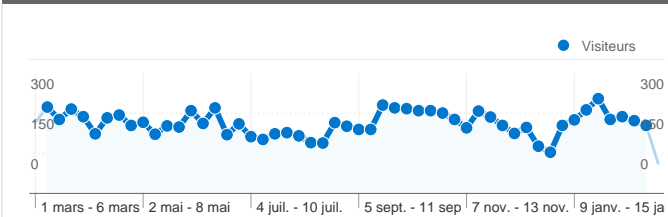

Fréquentation du site

9 968 Visites

62,15 % Taux de rebond

30 678 Pages vues

00:01:39 Temps moyen passé sur le site

3,08 Pages par visite

84,90 % Nouvelles visites (en %)

Vue d'ensemble des visiteurs

Visiteurs
8 620

Synthèse géographique

Vue d'ensemble des sources de trafic

- **Moteurs de recherche**
6 751,00 (67,73 %)
- **Sites référents**
2 517,00 (25,25 %)
- **Accès directs**
699,00 (7,01 %)
- **Autres**
1 (0,01 %)

Vue d'ensemble des objectifs

Conversions des objectifs
9 968

8 620 internautes ont visité ce site.

 **9 968** Visites

 **8 620** Visiteurs uniques absolus

 **30 678** Pages vues

 **3,08** Nombre moyen de pages vues