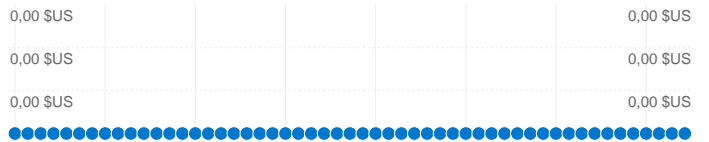

Principales sources de trafic

Sources	Visites	Visites (en %)	Mots clés	Visites	Visites (en %)
google (organic)	6 195	62,15 %	soffons	610	9,04 %
google.fr (referral)	1 315	13,19 %	balineau	446	6,61 %
(direct) ((none))	699	7,01 %	prodis nimes	190	2,81 %
bing (organic)	269	2,70 %	botte fondations	124	1,84 %
images.google.fr (referral)	206	2,07 %	fondation spéciale entreprise	93	1,38 %

9 968 conversions par objectif ont été réalisées par les visiteurs.

 **9 968 conversions, objectif 1 : Accueil**

Performances des objectifs

Taux de conversion des objectifs

Taux de conversion des objectifs
100,00 %

Valeur totale des objectifs

Valeur totale des objectifs
0,00 \$US

9 968 visite(s) provenant de 94 pays/territoires

Fréquentation du site

Visites	Pages par visite	Temps moyen passé sur le site	Nouvelles visites (en %)	Taux de rebond	
9 968 Total du site (en %) : 100,00 %	3,08 Moyenne du site : 3,08 (0,00 %)	00:01:39 Moyenne du site : 00:01:39 (0,00 %)	84,95 % Moyenne du site : 84,90 % (0,06 %)	62,15 % Moyenne du site : 62,15 % (0,00 %)	
Pays/Territoire	Visites	Pages par visite	Temps moyen passé sur le site	Nouvelles visites (en %)	Taux de rebond
France	8 347	3,17	00:01:38	84,19 %	61,81 %
Algeria	161	2,25	00:02:10	95,03 %	60,25 %
Belgium	146	2,37	00:01:33	92,47 %	63,70 %
Morocco	140	1,91	00:01:43	91,43 %	63,57 %
Tunisia	124	2,02	00:01:16	91,13 %	71,77 %
Switzerland	119	1,78	00:00:34	90,76 %	72,27 %
Canada	111	1,74	00:00:58	89,19 %	74,77 %
United Kingdom	60	2,67	00:00:45	91,67 %	58,33 %
Spain	55	3,31	00:03:43	78,18 %	54,55 %
Germany	54	4,04	00:02:04	85,19 %	53,70 %